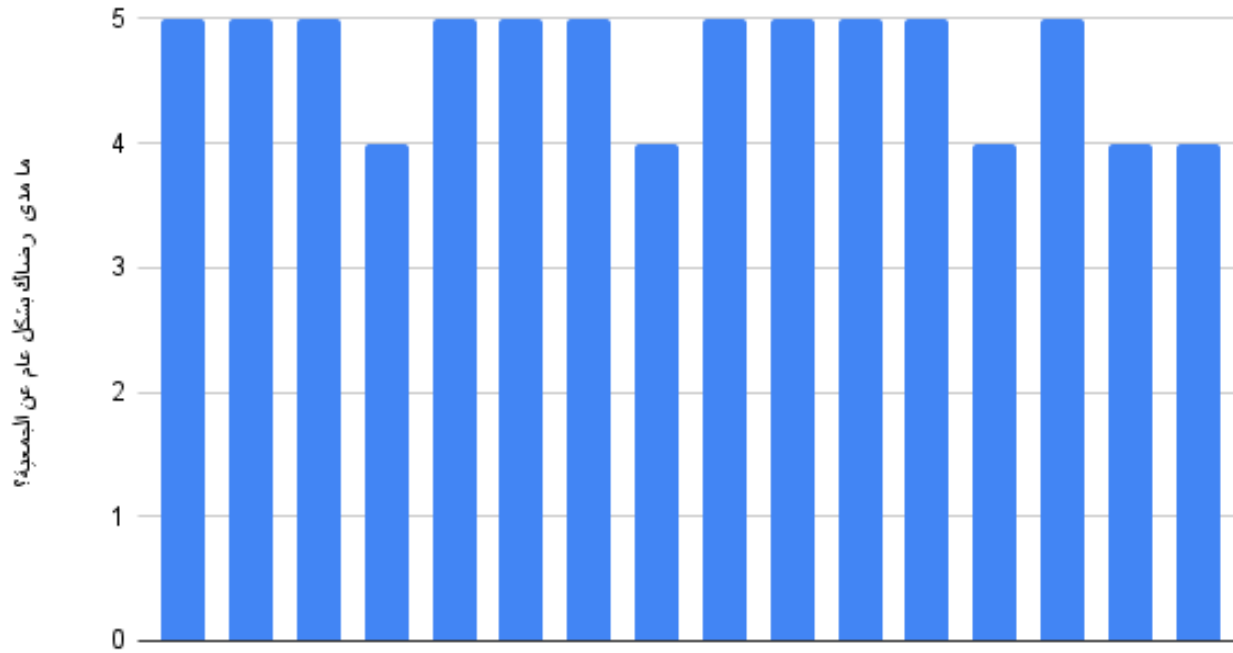

نتائج استبيان : رضا أعضاء الجمعية العمومية لجمعية عواد الأمل لعام 2022 م

ما مدى رضاك بشكل عام عن الجمعية؟

- غير راضي 1
- راضي جداً 5