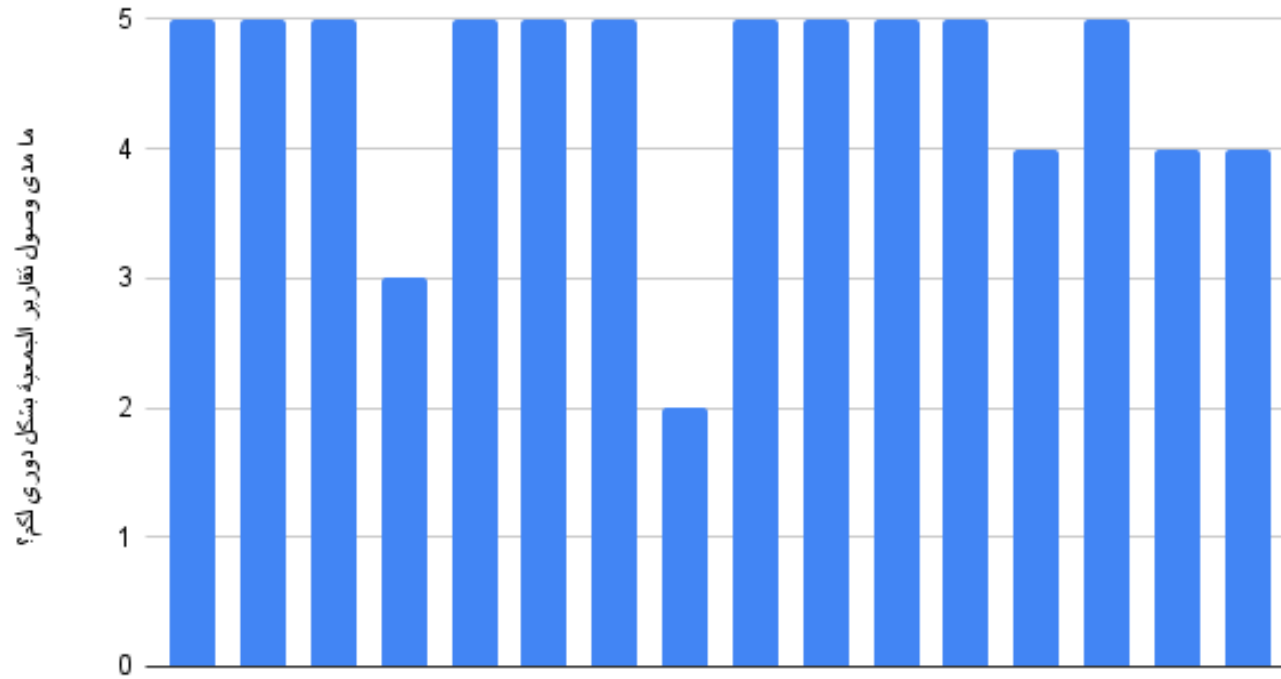

نتائج استبيان : رضا أعضاء الجمعية العمومية لجمعية عواد الأمل لعام 2022 م

ما مدى وصول تقارير الجمعية بشكل دوري لكم؟

- غير راضي 1
- راضي جداً 5