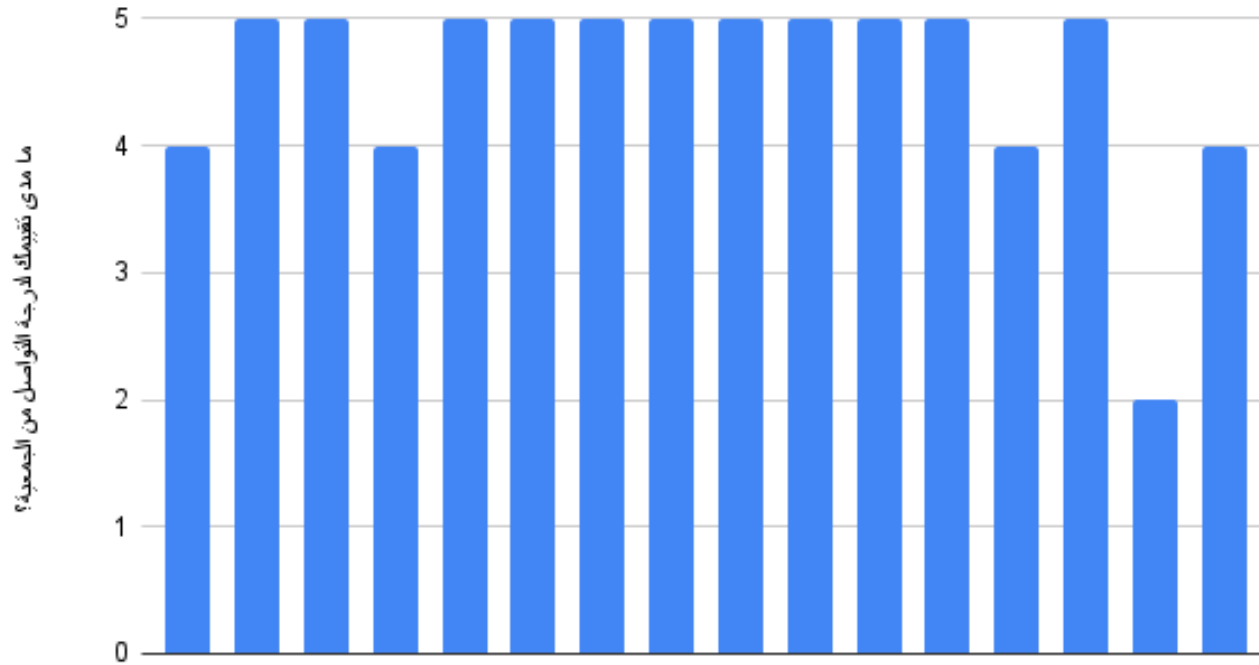

نتائج استبيان : رضا أعضاء الجمعية العمومية لجمعية عواد الأمل لعام 2022 م

ما مدى تقييمك لدرجة التواصل من الجمعية؟

- غير راضي 1
- راضي جداً 5